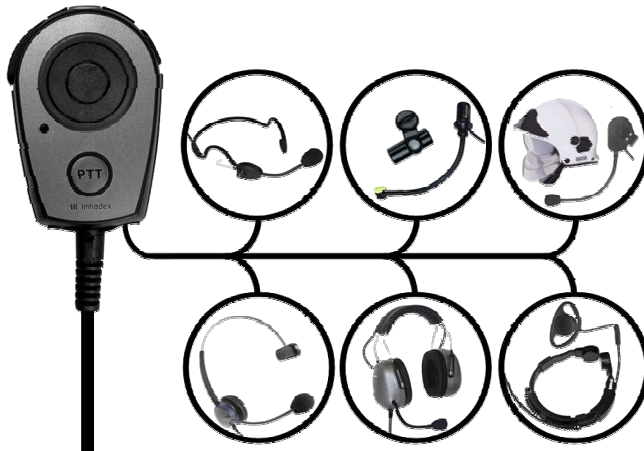

	Motorola Typ 1	Motorola Typ 2	Motorola Typ 3	Motorola Typ 4	Sapura Typ 1	Sapura Typ 2	Sapura Typ 3	Sapura Typ 4	Ceotronics SM	Ceotronics HD-SM	OTTO Pro- Series	OTTO Evolution
Anschlussbuchse für Klinkenst.	—	—	✓	✓	✓	✓	✓	✓	✓	✓	✓	✓
Gürtelclip	✓	✓	✓	✓	✓	✓	✓	✓	✓	✓	✓	✓
Schutzklasse	IP57	IP57	IP54	IP54	IP55	IP55	IP55	IP55	IP54	IP54	MIL-STD-810F	MIL-STD-810
Notruftaste	—	✓	—	✓	✓	✓	✓	✓	—	—	✓	✓
Kabel wechselbar (RJ45)	—	—	—	—	—	—	—	—	—	—	✓	—
Hohe NF-Leistung	—	✓	✓	✓	✓	✓	✓	✓	—	—	✓	—
Lautstärkereger	—	✓	—	—	—	—	—	—	—	—	—	✓
Antennenanschluß	—	—	—	—	✓	—	—	—	—	—	—	✓
Zusatztaсте(n)	—	✓	—	—	✓	—	✓	✓	—	—	—	—
Autom. Zubehörererkennung	✓	✓	✓	✓	—	—	—	—	—	—	—	—
Anschluss an Motorola Gerät	✓	✓	✓	✓	—	—	—	—	✓	✓	✓	✓
ATEX Ausführung verfügbar	—	—	—	✓	—	—	—	—	—	—	—	✓
Anschluss an Sepura-Gerät	—	—	—	—	✓	✓	✓	✓	✓	✓	—	✓
Anschlussbuchse für:												
Ohrhörer	—	—	✓	✓	✓	✓	✓	✓	✓	✓	✓	✓
Ohrhörer mit Akustikschlauch	—	—	✓	✓	✓	✓	✓	✓	✓	✓	✓	✓
Ohrhänger	—	—	✓	✓	✓	✓	✓	✓	✓	✓	✓	✓
anatomische Hörmuschel	—	—	—	—	—	—	—	—	✓	✓	—	—

Handmikrofone kombinierbar

Professioneller
Mobilfunk e.V.

Savox C-C500

Kombinationsmöglichkeiten am Beispiel Intradex Aurelis- Serie

Intradex Aurelis- Serie

Handmikrofone kombinierbar

Professioneller
Mobilfunk e.V.

Speziell für Feuerwehrmänner wurde das Aurelis-Motion entwickelt, welches im Notfall über Leben oder Tod entscheiden kann. Neben technischen hochwertigen Komponenten, die beste Hör- und Sprechqualität gewährleisten, dient dieses Handmikrofon auch als Notsignalgeber, bspw. durch einen „**Totmannalarm**“ oder „**Temperaturschwellenalarm**“. Durch ein optisches und akustisches Signal können Kollegen schneller gefunden werden.

	Motorola	Sepura	WeTech	Cape
Halterung ohne Ladung	✓	—	—	—
Halterung mit Ladung	✓	✓	✓	✓
Halterung mit Ladung und Antennenanschluss	✓	—	✓	—
Betrieb mit angeschlossenem Zubehör möglich	✓	—	✓	—
Halterung mit Ladung, Antennenanschluss und Besprechungseinrichtung	—	—	✓	—
Halterung mit Ladung, Antennenanschluss und Freisprecheinrichtung	✓	✓	—	—