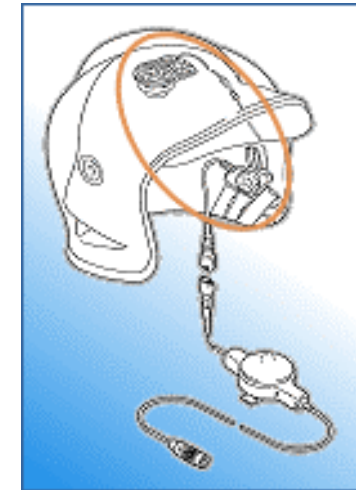

Integrierte Helmsysteme

Mit verschiedenen Mikrofon/Lautsprechersystemen können diese Helmtypen für die individuellen Anforderungen ausgestattet werden. Mit den kombinierbaren Handmikrofonen wird eine sehr benutzerfreundliche Bedienung erreicht.

	Imtradex	Ceotronics	Savox
Bullard Galaxy	✓	—	—
Dräger HPS6200	✓	—	—
Gallet/Dräger Supra	✓	✓	✓
Gallet/Dräger Supra S	✓	✓	✓
MSA F2 extrem	✓	✓	✓
Nopex ZS-03	✓	—	—
Pab	✓	—	—