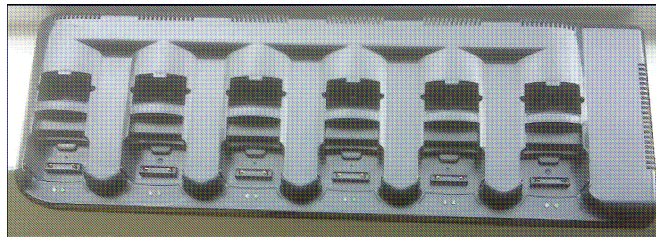

Integrierte Helmsysteme

Mit verschiedenen Mikrofon/Lautsprechersystemen können diese Helmtypen für die individuellen Anforderungen ausgestattet werden. Mit den kombinierbaren Handmikrofonen wird eine sehr benutzerfreundliche Bedienung erreicht.

	Imtradex	Ceotronics	Savox
Bullard Galaxy	✓	—	—
Dräger HPS6200	✓	—	—
Gallet/Dräger Supra	✓	✓	✓
Gallet/Dräger Supra S	✓	✓	✓
MSA F2 extrem	✓	✓	✓
Nopex ZS-03	✓	—	—
Pab	✓	—	—

1-fach Dual-Ladegerät

6-fach Dual-Ladegerät